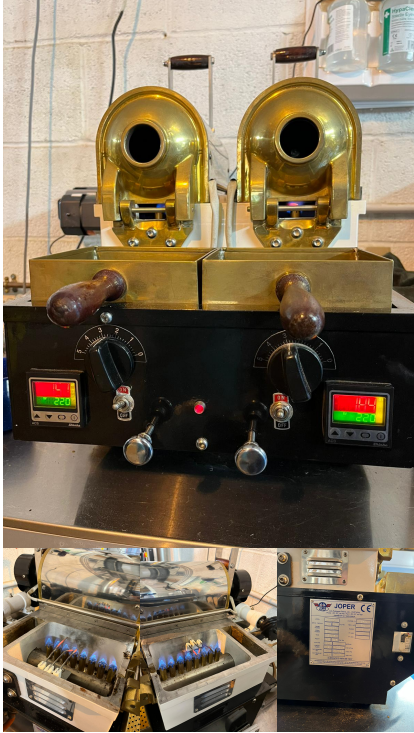

**TRABATTONI 60KG  
COFFEE ROASTER**

1 x Trabattoni 60Kg Gas  
Coffee...

**Category:** [Coffee Roasters](#)  
**Manufacturer:** Trabattoni  
**Model:** 60Kg  
**Machine ID:** 1931  
**Year:** 1991

**PROBAT GP25  
COFFEE ROASTER**

**BOTTONI IMPIANTI  
BTR 60**

Bottoni Impianti BTR 60  
Coffee Roaster for...

**Category:** [Coffee Roasters](#)  
**Manufacturer:** Bottoni  
Impianti  
**Model:** BTR 30  
**Machine ID:** 1889  
**Year:** 2013

**PROBAT LN12**

Probat LN12 Coffee  
Roaster for...

**Category:** [Coffee Roasters](#)  
**Manufacturer:** Probat  
**Model:** LN12  
**Machine ID:** 1846  
**Year:** 1994

**GOTHOT IRHS1G**

Vintage Gothot 23Kg  
Coffee Roaster for...

**Category:** [Coffee Roasters](#)  
**Manufacturer:** Gothot  
**Model:** IRHS1G  
**Machine ID:** 1709  
**Year:** 1966