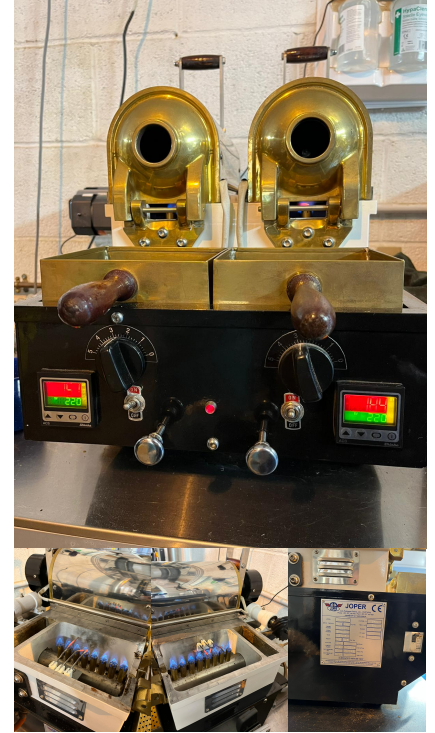

## PROBAT LN12

Probat LN12 Coffee  
Roaster for...

**Category:** [Coffee Roasters](#)

**Manufacturer:** Probat

**Model:** LN12

**Machine ID:** 1846

**Year:** 1994

## GOTHOT IRHS1G

Vintage Gothot 23Kg  
Coffee Roaster for...

**Category:** [Coffee Roasters](#)

**Manufacturer:** Gothot

**Model:** IRHS1G

**Machine ID:** 1709

**Year:** 1966

## JOPER CRG 100-2

Joper 2 Barrel Sample  
Coffee Roaster for...

**Category:** [Coffee Roasters](#)

**Manufacturer:** Joper

**Model:** CRG 100-2

**Machine ID:** 1830

**Year:** Not specified

**WHITMEE 28LB**