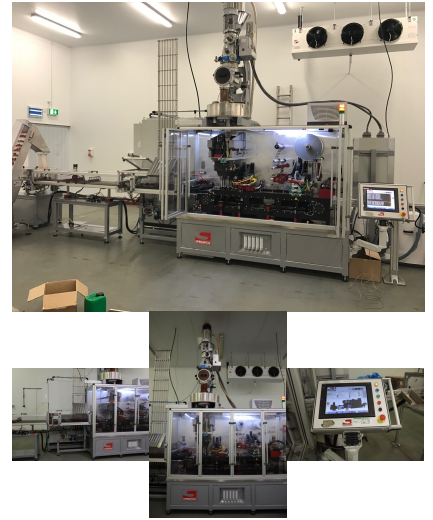

### REICAT REICATINO 450

Reicat 450 Catalytic  
Afterburner for sale in...

**Category:** [Coffee Equipment](#)

**Manufacturer:** Reicat

**Model:** Reicatio 450

**Machine ID:** 1905

**Year:** 2021

**Category:** [Coffee  
Equipment](#)

**Manufacturer:** Goglio

**Model:** GL14

**Machine ID:** 1481

**Year:** 2005

**BESCA ROASTERS  
MODEL BSC-F2**

Besca Afterburner for  
saleModel BSC-F2It was...

**Category:** [Coffee  
Equipment](#)

**Manufacturer:** Besca  
Roasters

**Model:** Model BSC-F2

**Machine ID:** 1897

**Year:** Not specified

**UNKNOWN DOY BAGGER**

Preformed Bag Filler and Sealer for saleYear...

**Category:** [Coffee Equipment](#)  
**Manufacturer:** unknown  
**Model:** Doy Bagger  
**Machine ID:** 1890  
**Year:** 2015

**FÜLLFIX VOLUMETRIC DOSER**

Füllfix Volumetric Coffee Dosing Unit for...

**Category:** [Coffee Equipment](#)  
**Manufacturer:** Füllfix  
**Model:** Volumetric Doser  
**Machine ID:** 1899  
**Year:** 2019